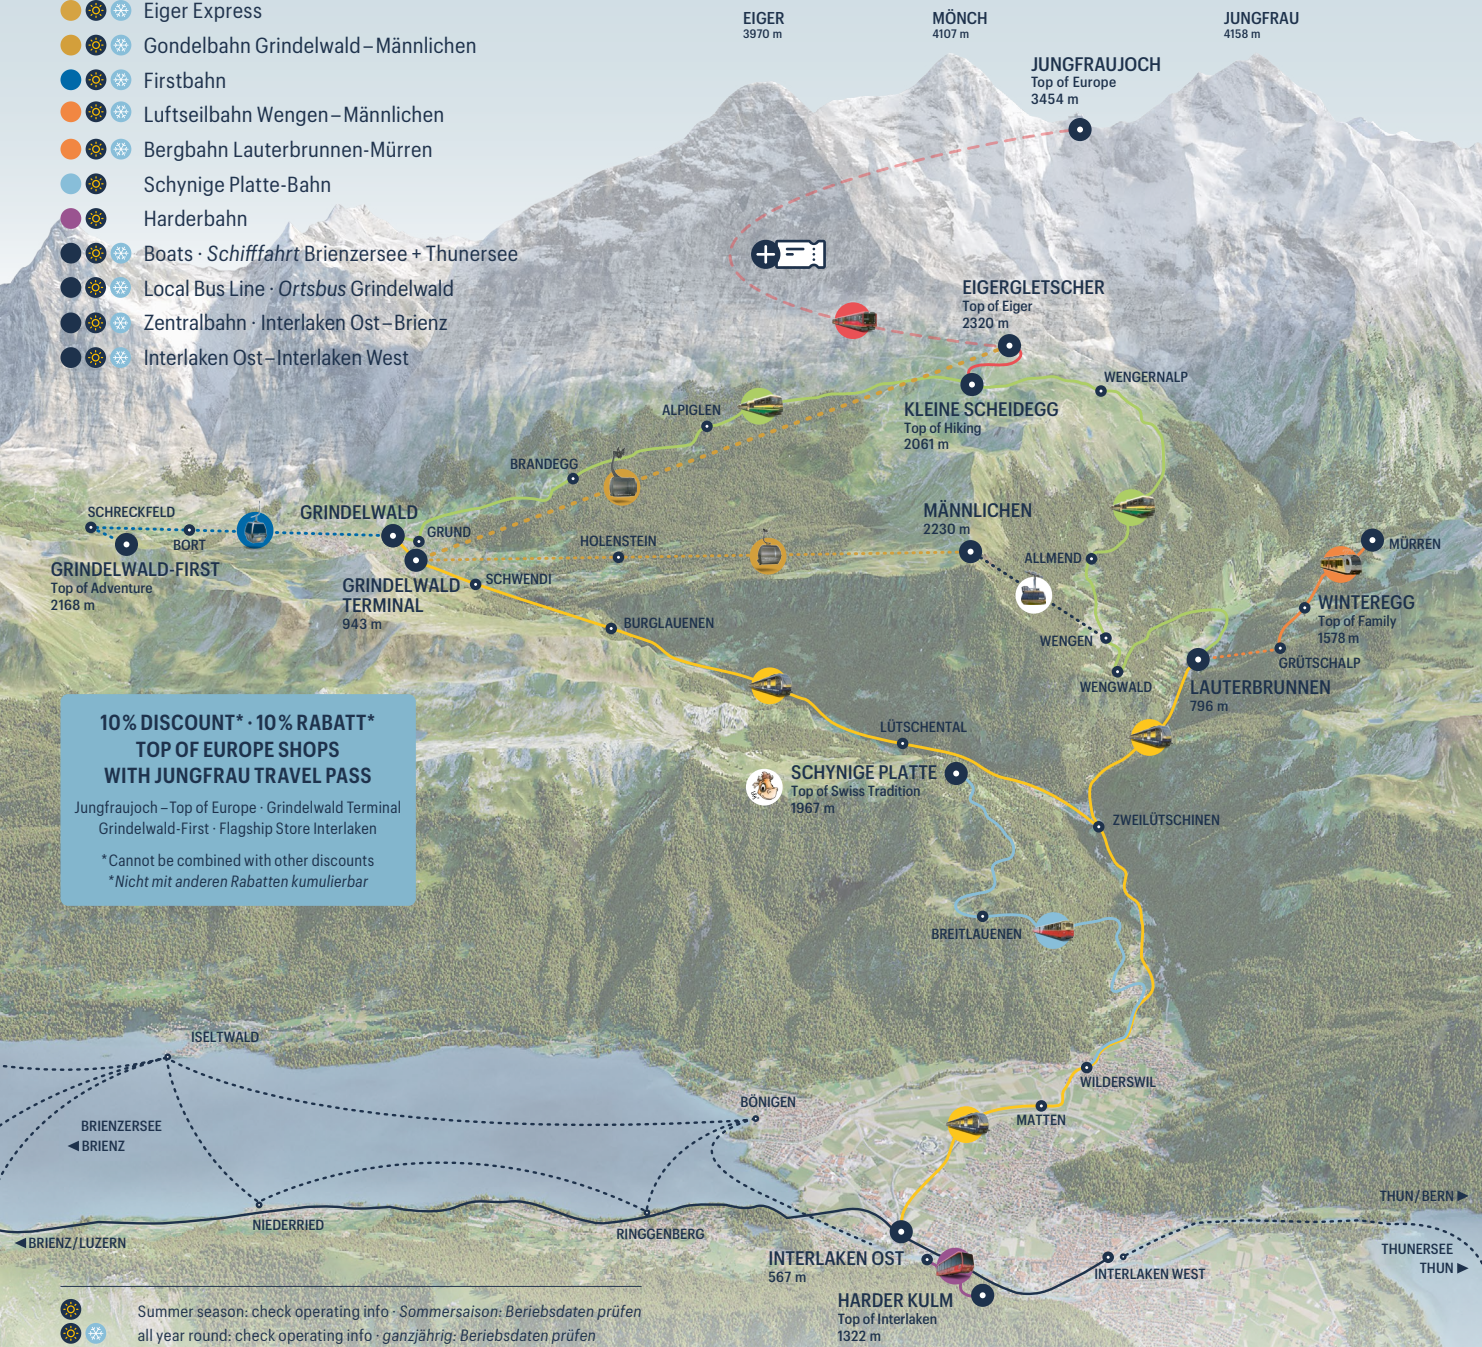

² Top Ticket : This ticket entitles the holder to a trip Eigergletscher–Jungfrauoch return for CHF 63.– (1.6.–31.8.2025 CHF 75.–) during its period of validity. · Dieser Fahrschein berechtigt während der Gültigkeitsperiode zu einer Fahrt Eigergletscher–Jungfrauoch retour für CHF 63.– (1.6.–31.8.2025 CHF 75.–)

JUNGFRAU
TOP OF EUROPE

Jungfrau Travel Pass

EXPERIENCE PASS · *ERLEBNIS-PASS*
JUNGFRAU REGION

Valid for unlimited travel
on 3–8 consecutive days

Gültig für beliebige Fahrten
an 3–8 aufeinanderfolgenden Tagen

 Top Ticket

AREA OF VALIDITY · GÜLTIGKEITSBEREICH

-   Berner Oberland-Bahn
-   Wengernalpbahn
-   Jungfraubahn
-   Eiger Express
-   Gondelbahn Grindelwald–Männlichen
-   Firstbahn
-   Luftseilbahn Wengen–Männlichen
-   Bergbahn Lauterbrunnen–Mürren
-   Schynige Platte-Bahn
-   Harderbahn
-   Boats · *Schiffahrt* Brienzensee + Thunersee
-   Local Bus Line · *Ortsbus* Grindelwald
-   Zentralbahn · Interlaken Ost–Brienz
-   Interlaken Ost–Interlaken West

OPERATING INFO · BETRIEBSDATEN
jungfrau.ch/operating-info

10% DISCOUNT* · 10% RABATT* TOP OF EUROPE SHOPS WITH JUNGFRAU TRAVEL PASS

Jungfrau Joch – Top of Europe · Grindelwald Terminal
 Grindelwald-First · Flagship Store Interlaken